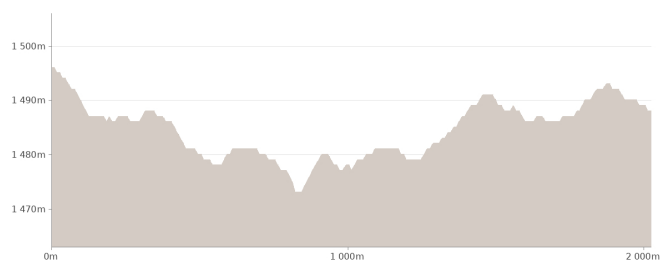

1.95 km

maxi 1496 m

mini 1473 m

40 m

-48 m

En contrebas du village de Saint Sorlin d'Arves, profitez d'une boucle de 4 km environ.