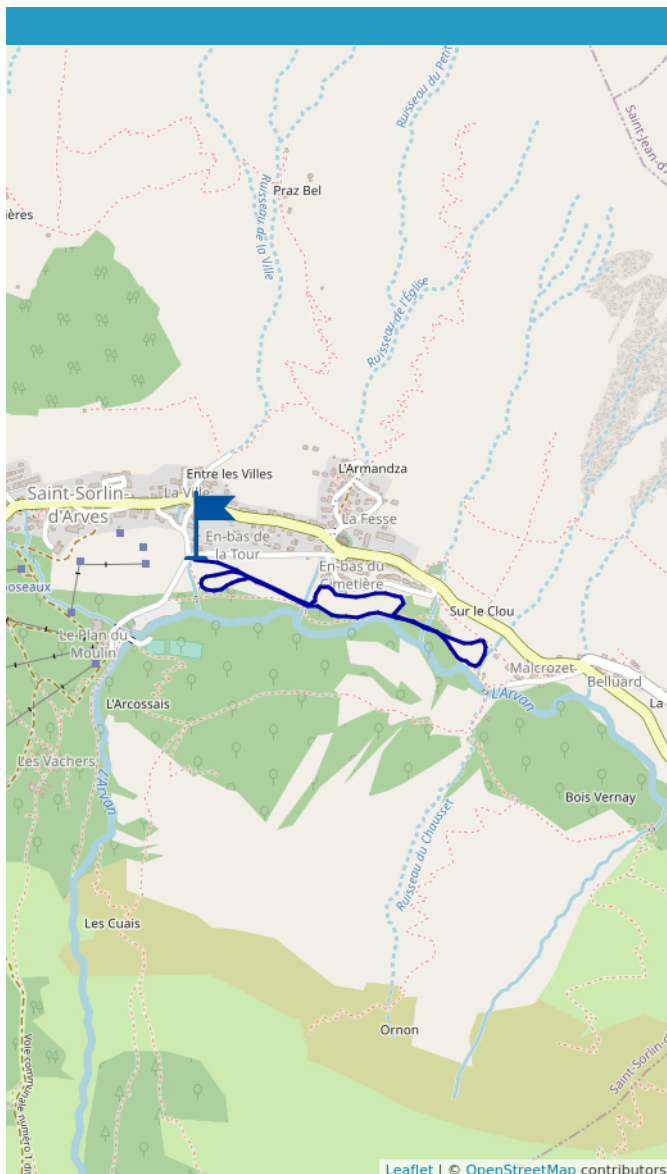

Domaine nordique des Îles

Proposé par :

OT SSA

"Ce PDF a été généré à partir de Cirkwi, la plateforme de partage d'activités touristiques qui vous fait voyager"

www.cirkwi.com/circuit/242688

Comment plier ?

1.95 km

maxi 1496 m

mini 1473 m

40 m

-48 m

En contrebas du village de Saint Sorlin d'Arves, profitez d'une boucle de 4 km environ.